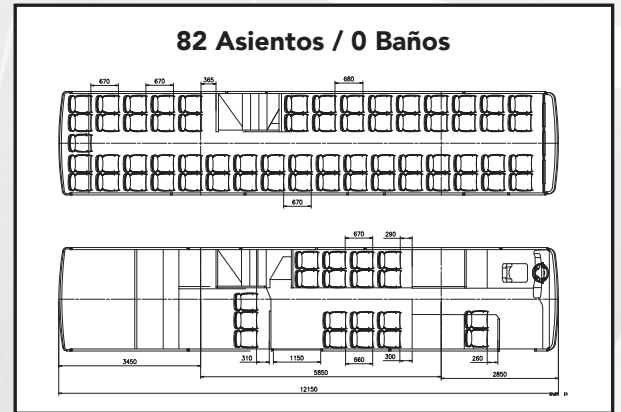

Mirando al futuro  
desde 1905  
[www.ayats.mx](http://www.ayats.mx)

LARGO (m)	12.15		
ALTURA (m)	4.00		
ANCHO (m)	2.55		
WHEELBASE	5.85		
TANQUE DE COMBUSTIBLE (l)	195		
ALTURA DEL SALÓN INFERIOR	1.85		
ALTURA DEL SALÓN SUPERIOR	1.69		
CAPACIDAD DE ASIENTOS	82	80	78
BAÑOS	0	1	2