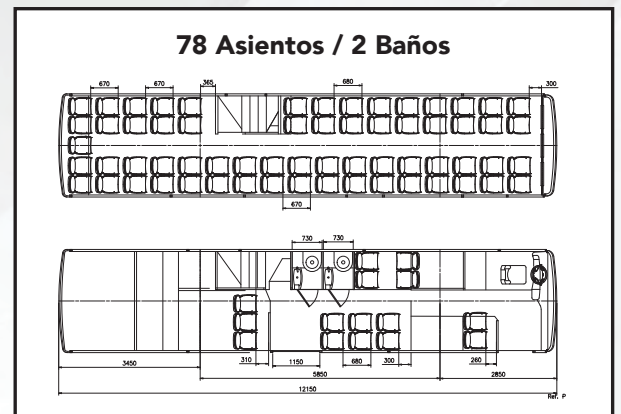

Mirando al futuro  
desde 1905  
[www.ayats.mx](http://www.ayats.mx)

LARGO (m)	12.15		
ALTURA (m)	4.00		
ANCHO (m)	2.55		
WHEELBASE	5.85		
TANQUE DE COMBUSTIBLE (l)	195		
ALTURA DEL SALÓN INFERIOR	1.85		
ALTURA DEL SALÓN SUPERIOR	1.69		
CAPACIDAD DE ASIENTOS	82	80	78
BAÑOS	0	1	2