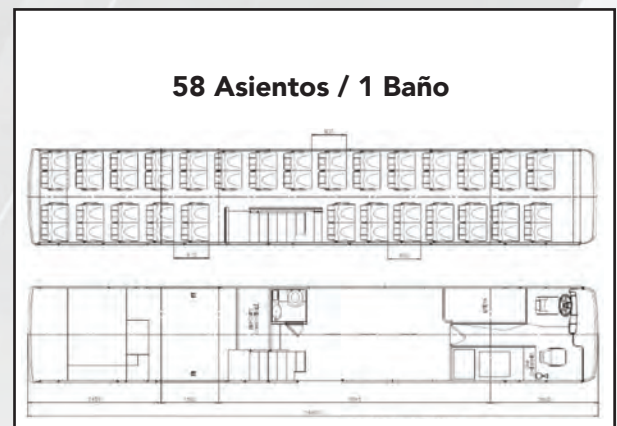

Cuidamos cada detalle para conseguir una línea de máximo lujo.

Mirando al futuro
desde 1905
www.ayats.mx

Capacidad

Maletero con volumen de hasta 23 m³.

El salón para los pasajeros está pensado para albergar hasta 58 asientos.

Mirando al futuro
desde 1905
www.ayats.mx

LARGO (m)	14.80
ALTO (m)	4.10
ANCHO (m)	2.60
WHELBASE	7.05
CAPACIDAD EN MALETERO (m ³)	23
CAPACIDAD DE ASIENTOS	58
TANQUE DE COMBUSTIBLE (l)	600
ALTURA DEL SALÓN INFERIOR	NA
ALTURA DEL SALÓN SUPERIOR	1.95
BAÑOS	1